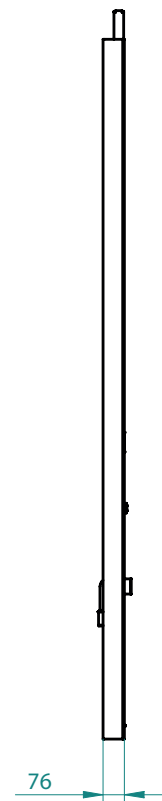

KASM Urinal

Technische Daten

KASM Bidet

Technische Daten