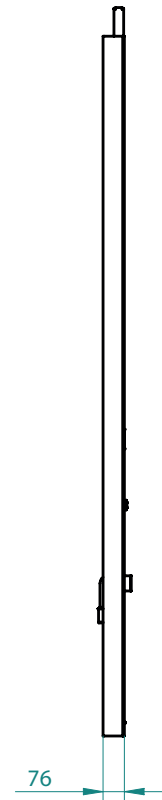

KASM Urinal