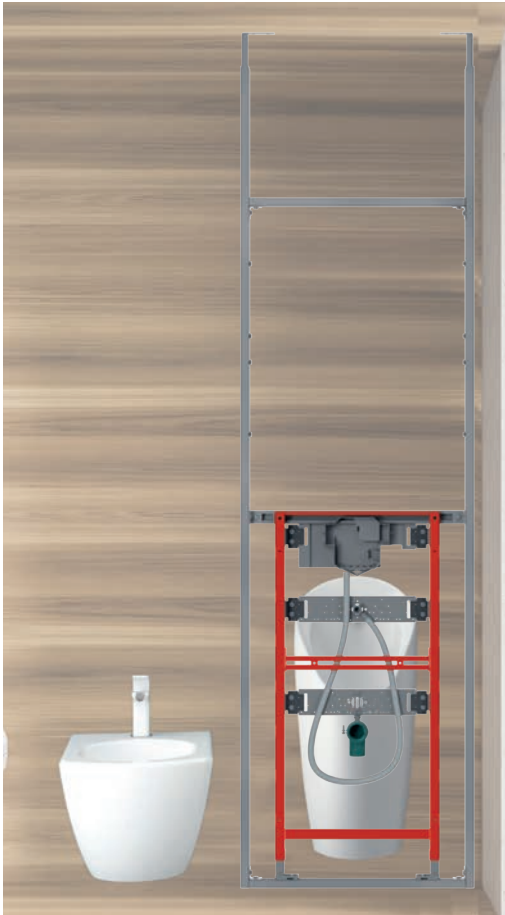

KASM Urinal