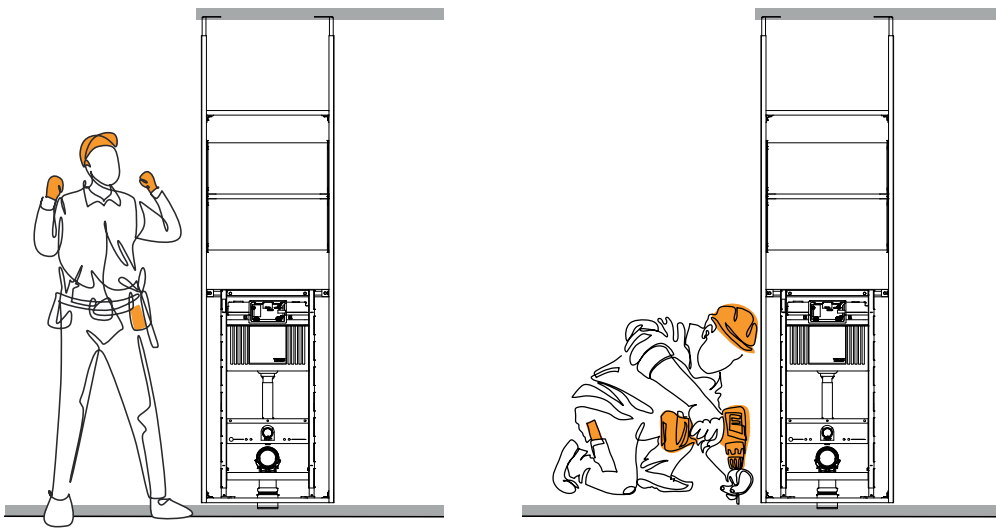

Durch geringere Lagerhaltung wird weniger Kapital gebunden.

ARCHITEKT

Die plangenaue, termingerechte Lieferung ermöglicht eine sichere Kalkulation und Kostentransparenz, sowie volle Kontrolle über die architektonische Gestaltung der Sanitärräume.

KASM AUSSCHUBMODUL

Eine Alternative, die sich rechnet optimal angepasst & schnell eingebaut

Montageanleitung

STEP 1 | 2 | 3 | 4

- 1 | Der Trockenbauer montiert die Decken- und Bodenschienen.
- 2 | Das Ausschubmodul wird zuerst in die Bodenschiene gesetzt.
- 3 | Danach erfolgt das Einschieben der höhenverstellbaren Deckenbefestigung in die Deckenschiene. Diese wird mit der Feststellschraube fixiert.
- 4 | Zuletzt wird das KASM in die gewünschte Position gebracht und an der Decke sowie am Boden verschraubt.