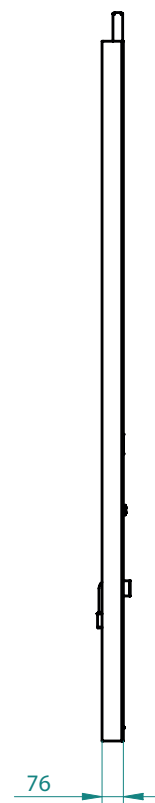

KASM Waschbecken