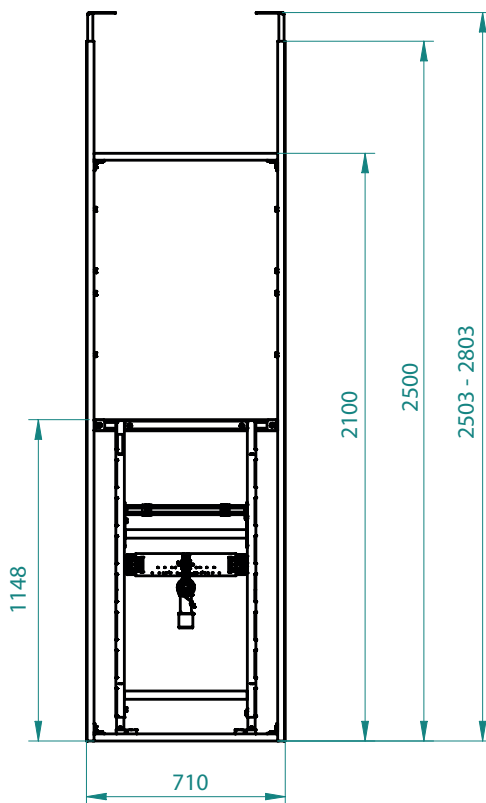

KASM Waschbecken