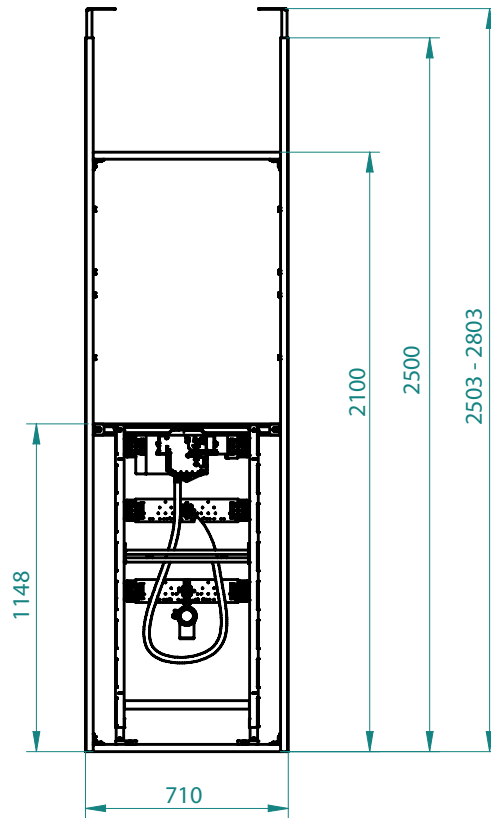

KASM Urinal