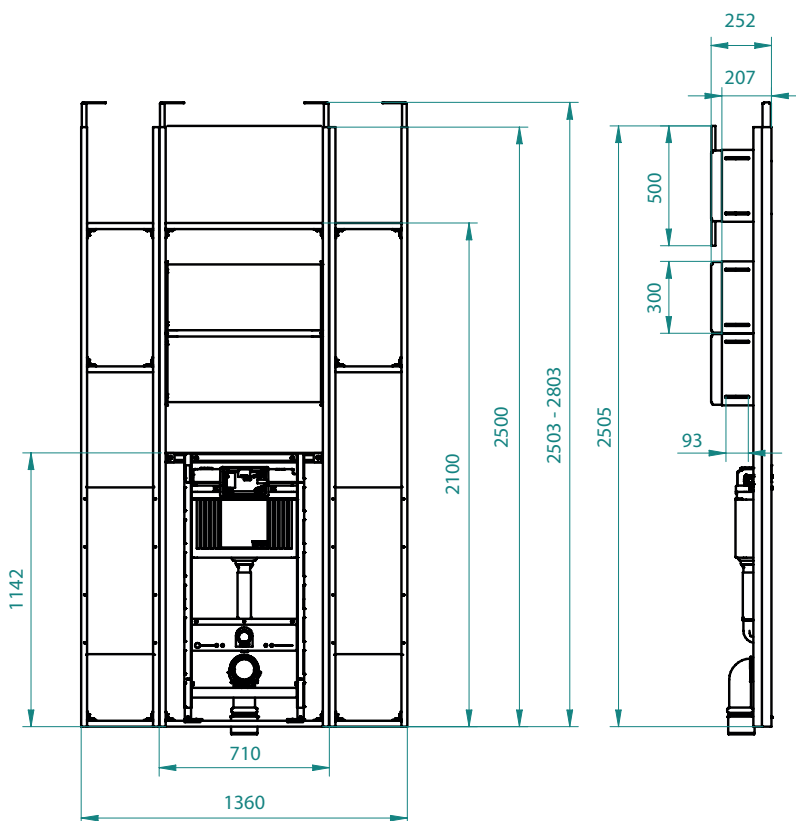

KASM WC barrierefrei