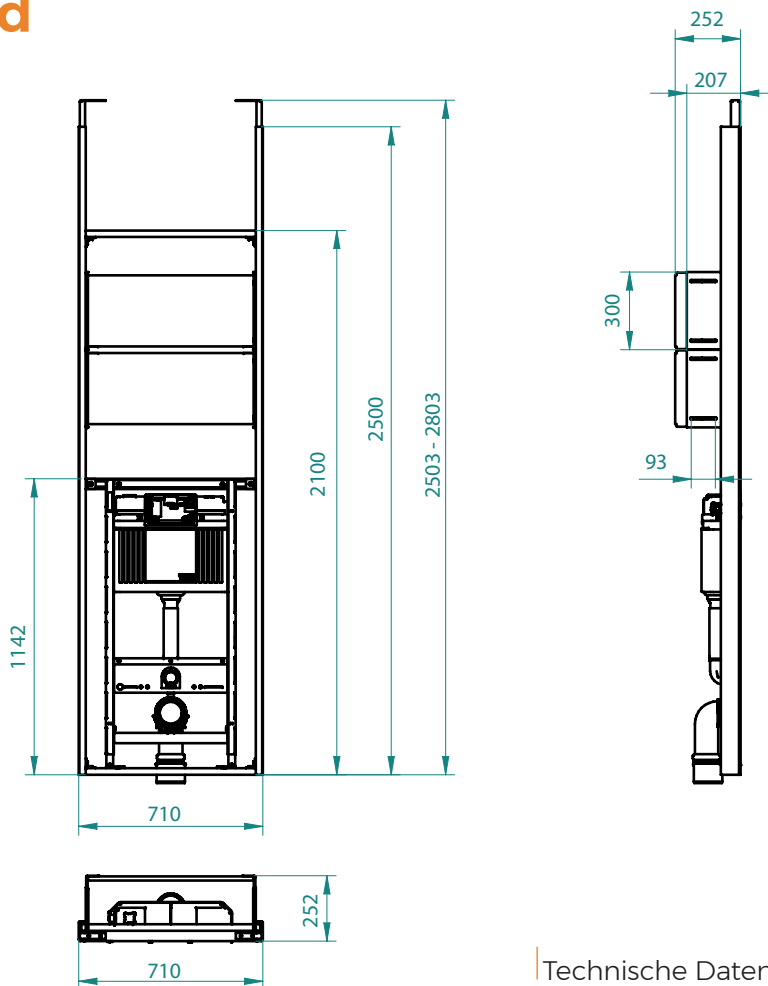

KASM WC Standard