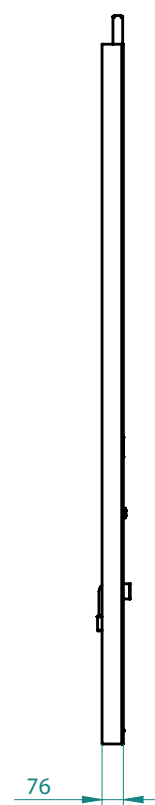

KASM Bad Dusche