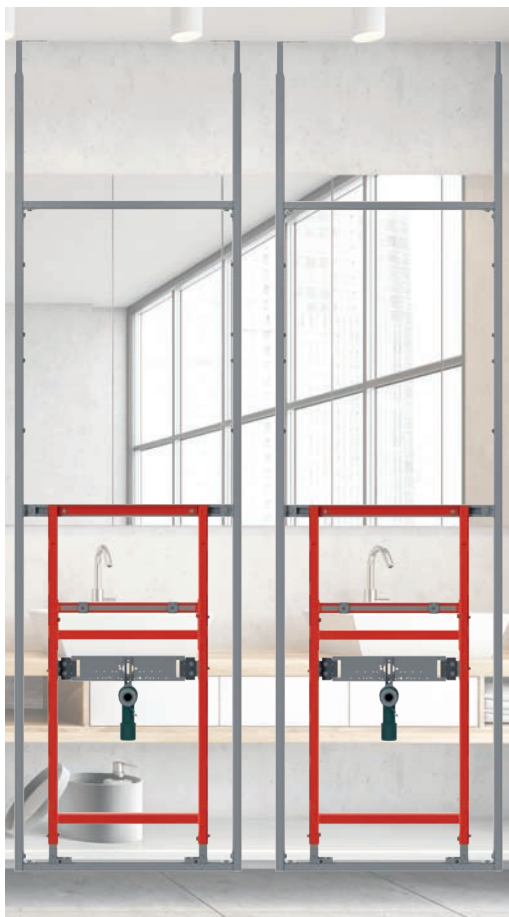

KASM Waschbecken