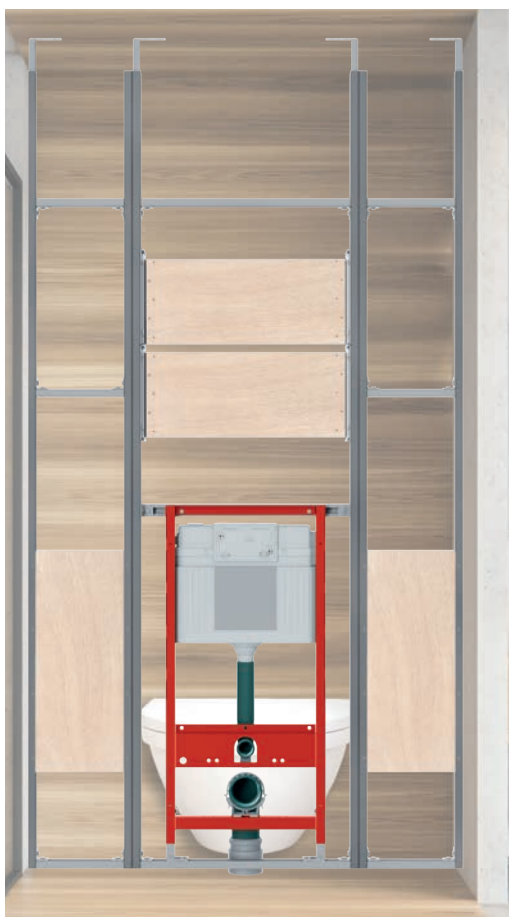

KASM AUSSCHUBMODUL

Eine Alternative, die sich rechnet optimal angepasst & schnell eingebaut

Montageanleitung

STEP 1 | 2 | 3 | 4

- 1 | Der Trockenbauer montiert die Decken- und Bodenschienen.
- 2 | Das Ausschubmodul wird zuerst in die Bodenschiene gesetzt.
- 3 | Danach erfolgt das Einschieben der höhenverstellbaren Deckenbefestigung in die Deckenschiene. Diese wird mit der Feststellschraube fixiert.
- 4 | Zuletzt wird das KASM in die gewünschte Position gebracht und an der Decke sowie am Boden verschraubt.

KASM WC Standard

Technische Daten

KASM WC barrierefrei

Technische Daten

Wissenswertes

KASM für Neubau & Sanierung

Das KASM (Kosta Ausschubmodul) ist ideal für Neubau und Sanierung.

Die Module sind in hochwertiger Edelstahl- und selbsttragender Ausführung produziert.