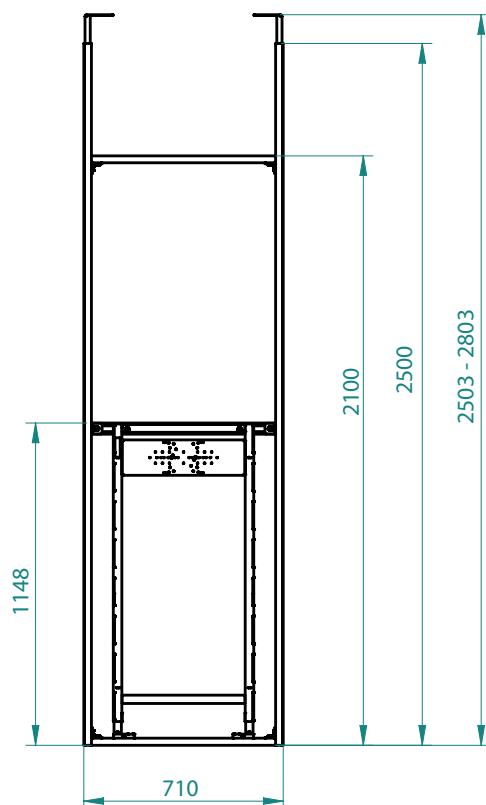

KASM Bad Dusche