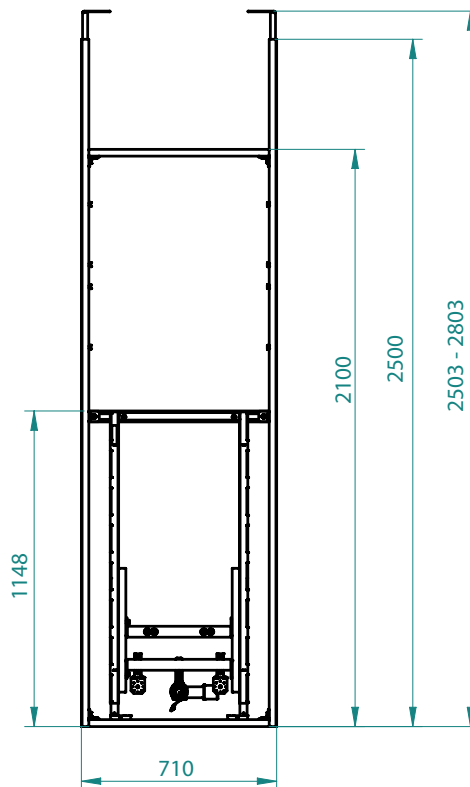

KASM Urinal

Technische Daten

KASM Bidet

Technische Daten