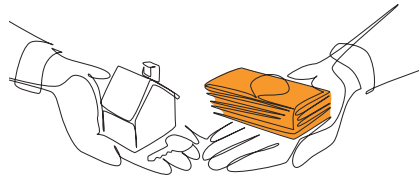

Die Module werden in den vormontierten Boden- und Deckenschienen montiert. Handwerker können unabhängig voneinander arbeiten.

KASM AUSSCHUBMODUL

Eine Alternative, die sich rechnet
optimal angepasst & schnell eingebaut
Sanitär-Installationswände für

GÜNSTIG

Bei einer gemauerten Wand sind drei Gewerke (Maurer, Putzer, Installateur) beteiligt. Beim Trockenbau werden die Boden- und Deckenschienen vom Fachmann montiert und definieren somit die Raumhöhe. Anschließend kann die Sanitärmontage beginnen.